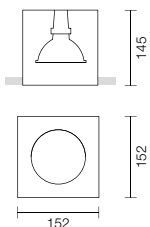

DIAPAR FRAMELESS

158x158

Max 1 x 100W E27 230Vac PAR 30 **LED READY**

IP20 IP23 Classe 1 **ES** CE

**Alimentatore non incluso / Power supply not included

Max 1 x 70W E27 230Vac HI-PAR30**

CODE	FINISHINGS	APPLICATION
T033 AA	01 02 03	Cartongesso/Plasterboard
T043 AA	01 02 03	Laterizio/Brick Wall