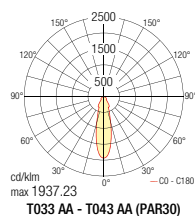

PHOTOMETRICS

ACCESSORIES

Telaio Plasterkit per cartongesso e laterizio incluso
Plasterkit frame for plasterboard and brick wall included

TE001
Alimentatore per ioduri metallici 70W
Power supply for metal halide 70W
pag. 214