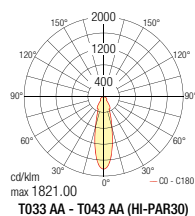

PHOTOMETRICS

ACCESSORIES

Telaio Plasterkit per cartongesso e laterizio incluso
Plasterkit frame for plasterboard and brick wall included

TE001
Alimentatore per ioduri metallici 70W
Power supply for metal halide 70W
pag. 214